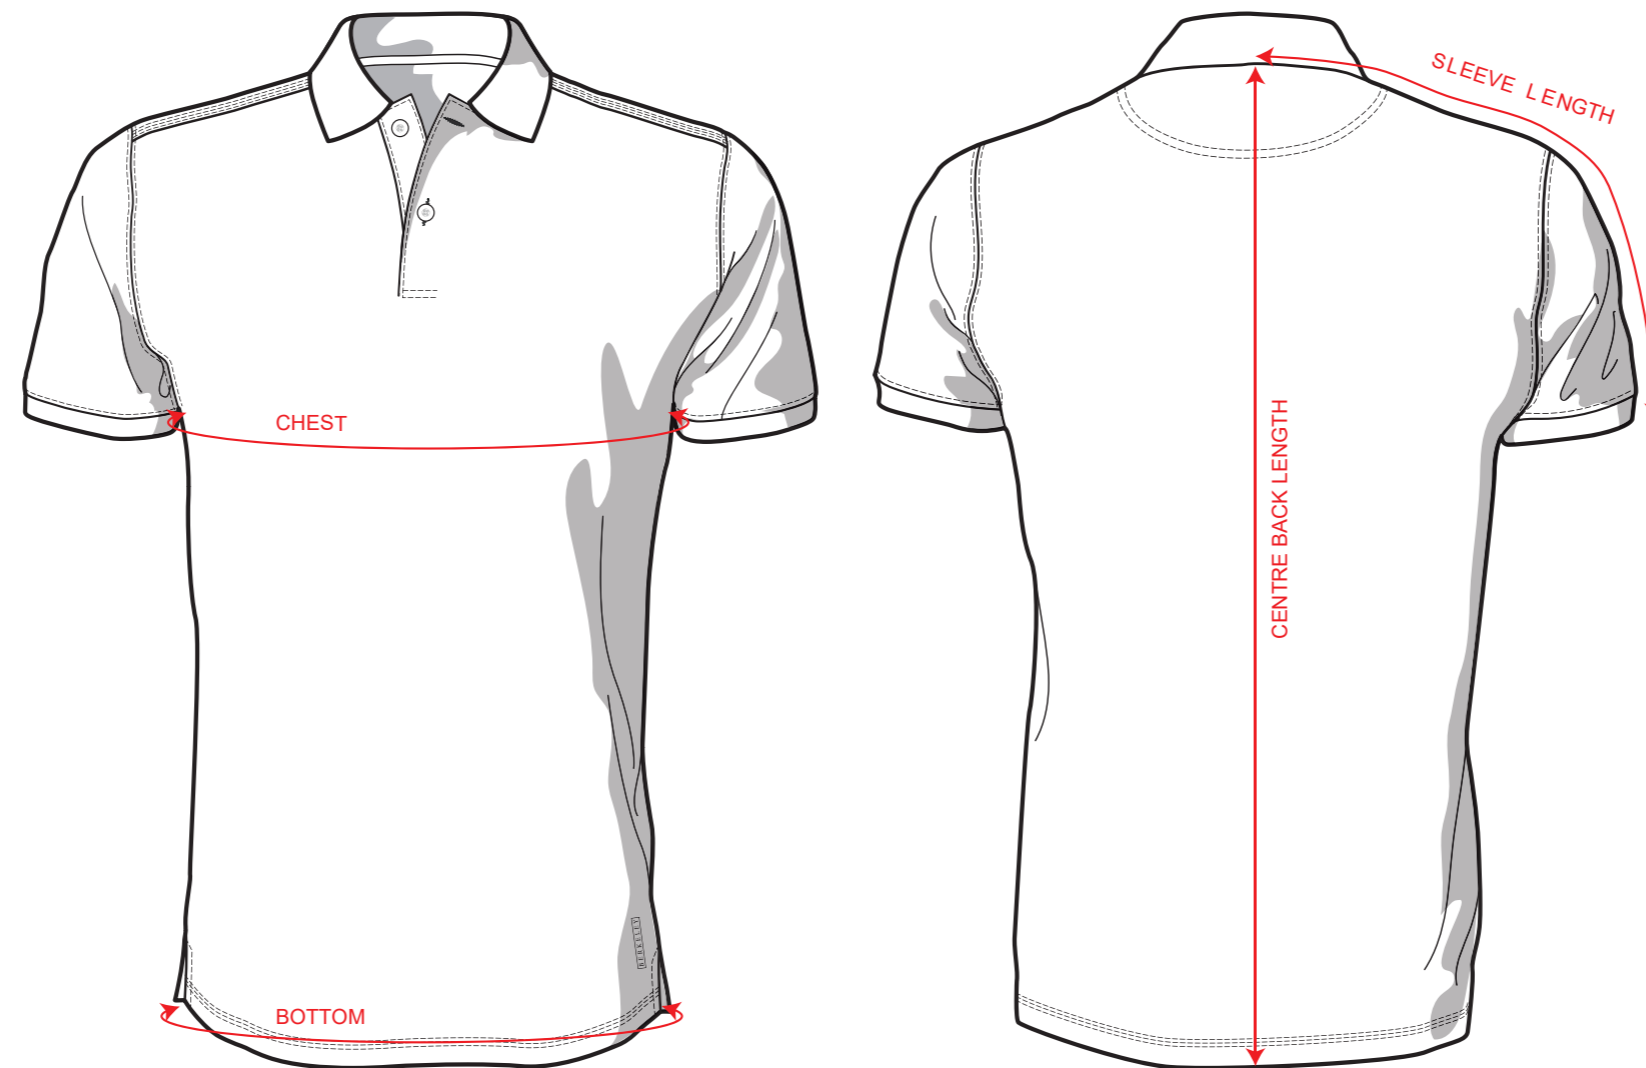

BERKELEY

EST MMV

CAMDEN STRETCH POLO

SIZE	S	M	L	XL	2XL	3XL	TOLERANCE
CHEST (CM)	100	104	108	112	116	124	+/- 3
BOTTOM (CM)	96	100	104	108	112	120	+/- 3
SLEEVE FR. CB (CM)	40,5	42	44	45,5	47,5	49,5	+/- 2
CB LENGTH (CM)	69	71	73	75	77	79	+/- 2